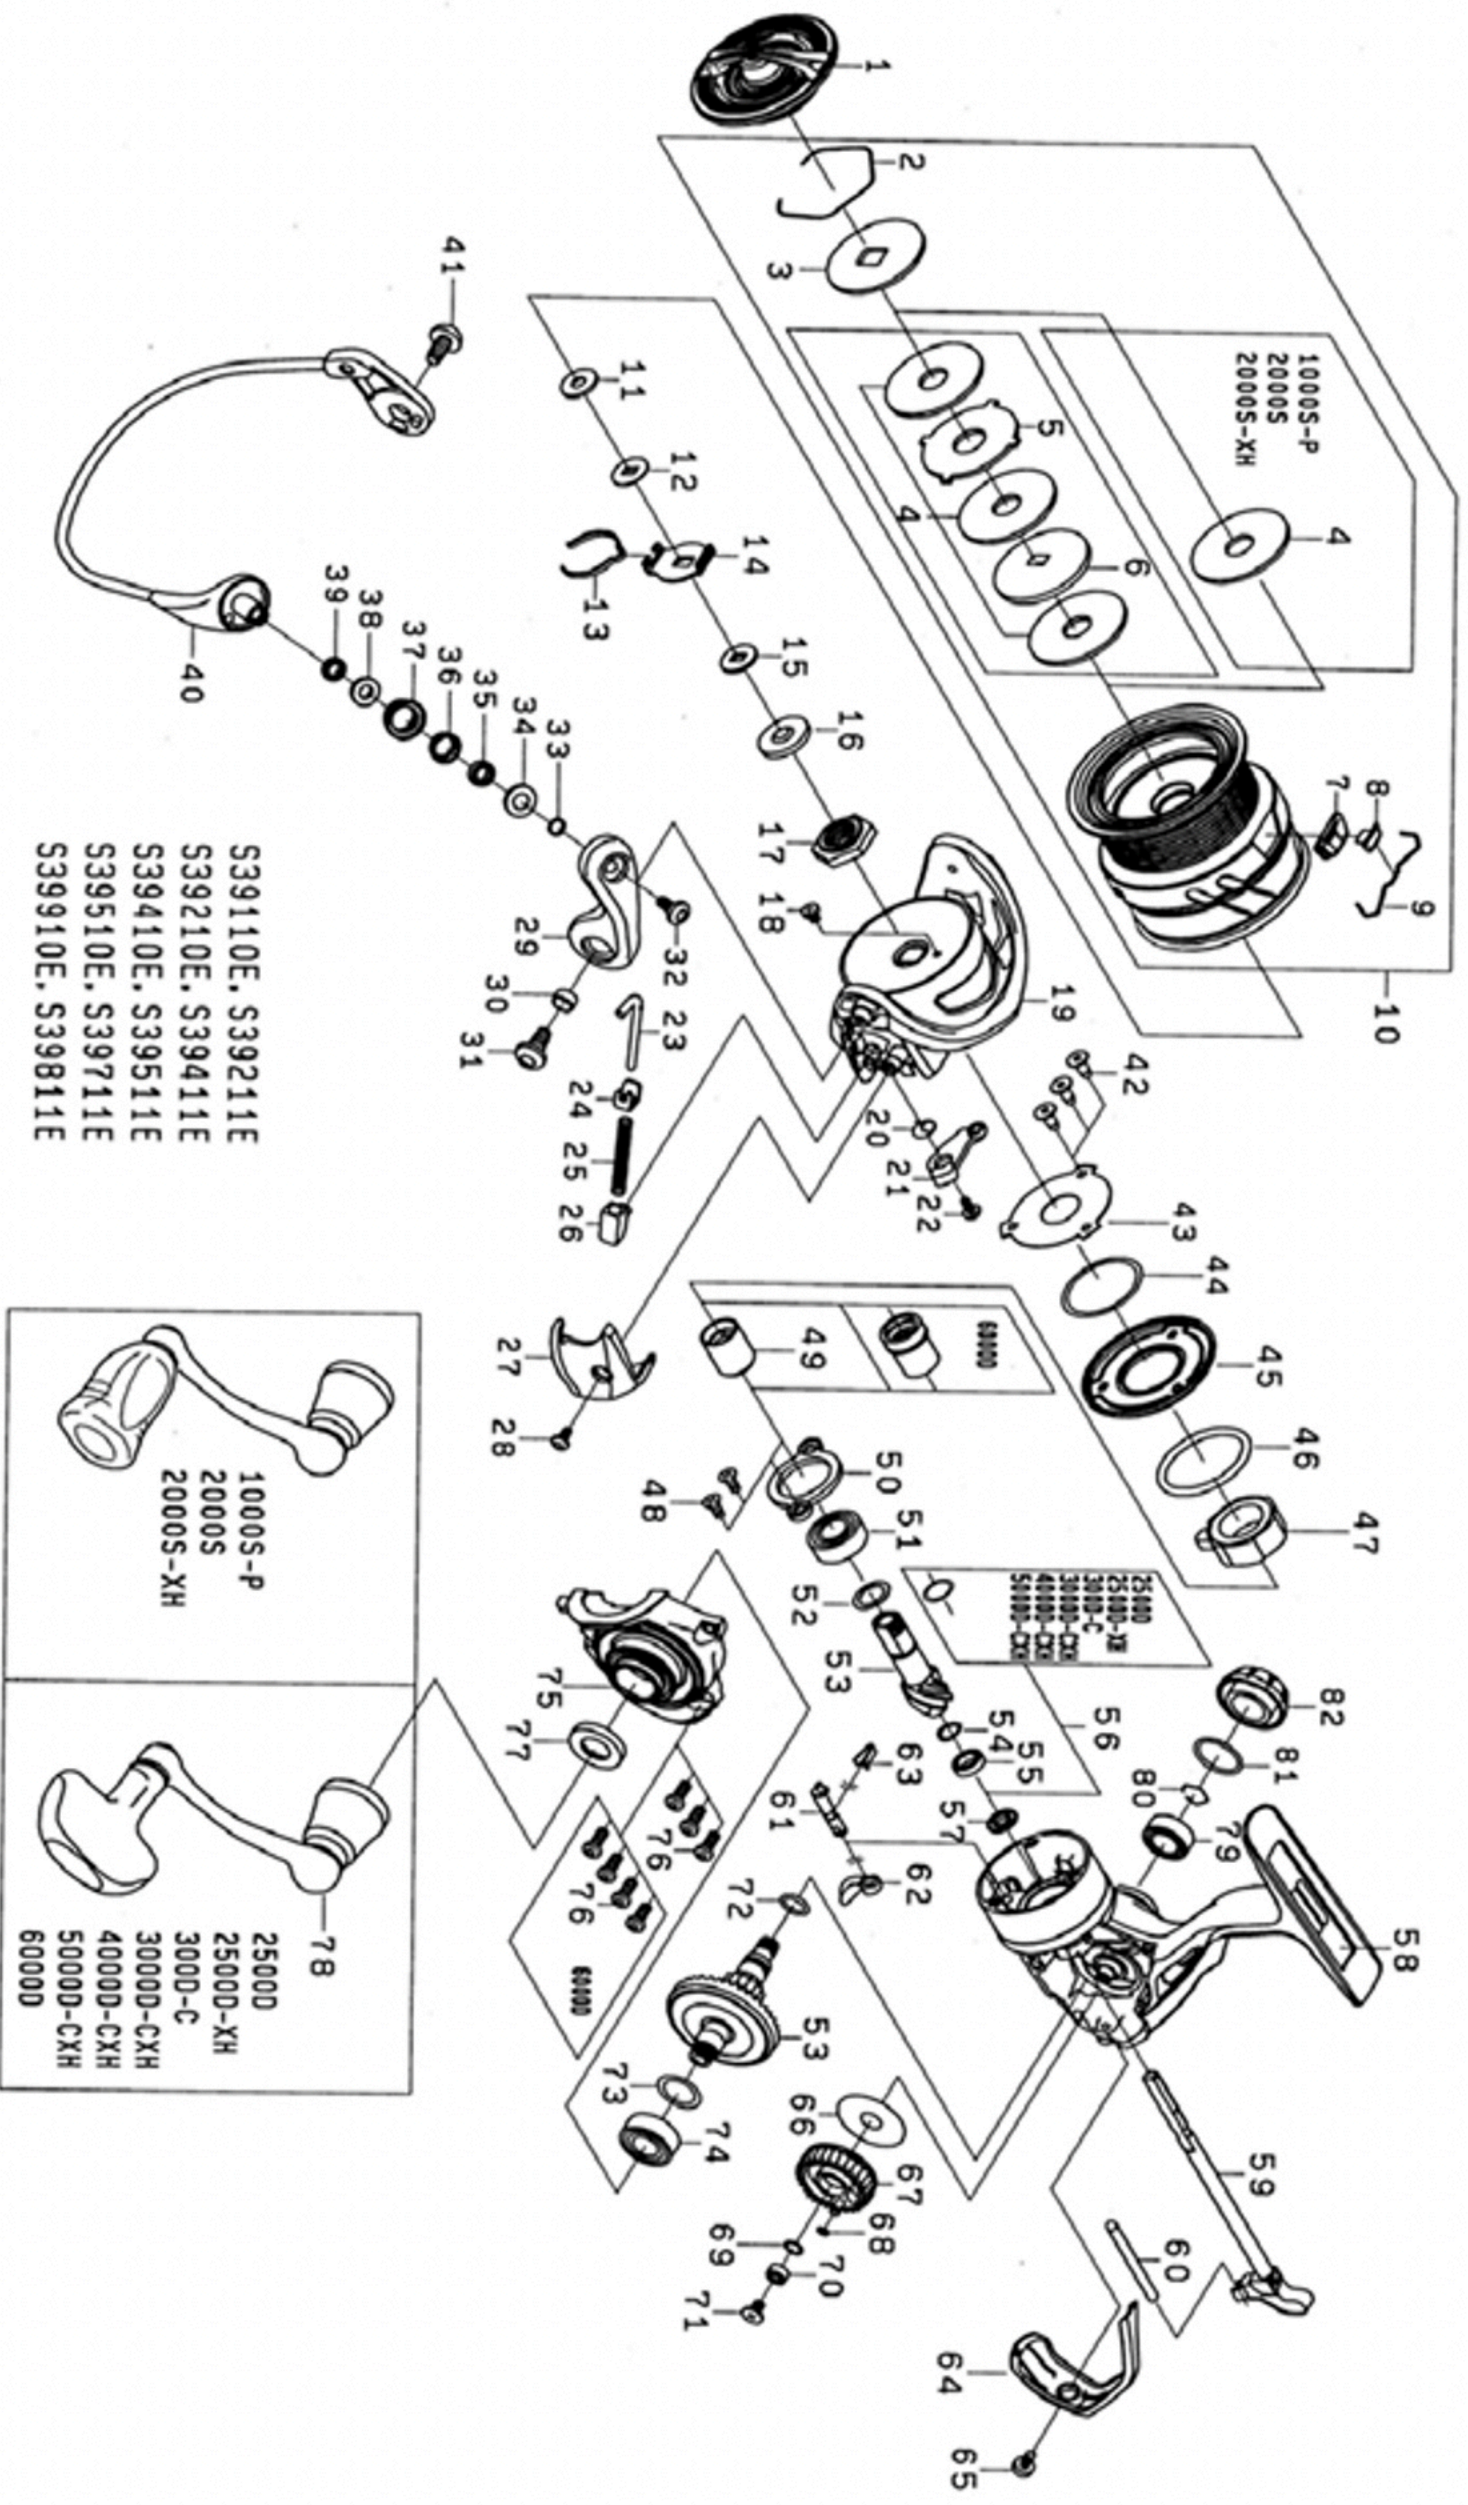

18 CALDIA LT 3000D-C

Feel Alive.

Please quote by part number, not key number when ordering.
spares@daiwaaustralia.com.au PH: (02) 8644 8644

18 CALDIA LT 1000S-P ~ LT 6000D

REEL NAME	MGFT CODE	KEY NO	PARTS CODE	DESCRIPTION
18 CALDIA LT 3000D-C	S39510E	1	6J697601	DRAG KNOB
18 CALDIA LT 3000D-C	S39510E	2	6J547101	DRAG RING
18 CALDIA LT 3000D-C	S39510E	3	6J547001	DRAG DISC WASHER
18 CALDIA LT 3000D-C	S39510E	4	6J678801	ATD DRAG WASHER (1 pack - 3pcs)
18 CALDIA LT 3000D-C	S39510E	5	6J546902	DRAG LIP WASHER
18 CALDIA LT 3000D-C	S39510E	6	6J547001	DRAG DISC WASHER
18 CALDIA LT 3000D-C	S39510E	7	6J558101	LINE STOPPER PLATE
18 CALDIA LT 3000D-C	S39510E	8	6J558001	LINE STOPPER
18 CALDIA LT 3000D-C	S39510E	9	6J314801	LINE STOPPER SPRING
18 CALDIA LT 3000D-C	S39510E	10	6J703001	SPOOL ASSY (2~10)
18 CALDIA LT 3000D-C	S39510E	11	6E398000	SPOOL WASHER (A)
18 CALDIA LT 3000D-C	S39510E	12	6E467101	SPOOL WASHER (B)
18 CALDIA LT 3000D-C	S39510E	13	6J525101	CLICK LEAF SPRING
18 CALDIA LT 3000D-C	S39510E	14	6J546201	CLICK HOLDER
18 CALDIA LT 3000D-C	S39510E	15	6J703101	CLICK HOLDER WASHER
18 CALDIA LT 3000D-C	S39510E	16	6H986901	ROTOR NUT PACKING
18 CALDIA LT 3000D-C	S39510E	17	6H961101	ROTOR NUT
18 CALDIA LT 3000D-C	S39510E	18	6H022701	ROTOR NUT SCREW
18 CALDIA LT 3000D-C	S39510E	19	6H960048	ROTOR
18 CALDIA LT 3000D-C	S39510E	20	6H413601	KICK LEVER SPRING
18 CALDIA LT 3000D-C	S39510E	21	6J038501	KICK LEVER ASSY
18 CALDIA LT 3000D-C	S39510E	22	6H417701	KICK LEVER SCREW
18 CALDIA LT 3000D-C	S39510E	23	6H414101	ARM LEVER SHAFT
18 CALDIA LT 3000D-C	S39510E	24	6H576101	ARM LEVER SHAFT PLATE
18 CALDIA LT 3000D-C	S39510E	25	6H545701	ARM LEVER SHAFT SPRING
18 CALDIA LT 3000D-C	S39510E	26	6H414301	ARM LEVER SHAFT HOLDER
18 CALDIA LT 3000D-C	S39510E	27	6H960201	ARM LEVER SP COVER
18 CALDIA LT 3000D-C	S39510E	28	6H431301	ARM LEVER SP COVER SCREW
18 CALDIA LT 3000D-C	S39510E	29	6H960102	ARM LEVER
18 CALDIA LT 3000D-C	S39510E	30	6H962401	ARM LEVER COLLAR
18 CALDIA LT 3000D-C	S39510E	31	6H431201	ARM LEVER SCREW
18 CALDIA LT 3000D-C	S39510E	32	6H697701	ROLLER SCREW
18 CALDIA LT 3000D-C	S39510E	33	6H961001	ROLLER COLLAR (A)
18 CALDIA LT 3000D-C	S39510E	34	6H038301	ROLLER BEARING PACKING
18 CALDIA LT 3000D-C	S39510E	35	6G686903	ROLLER BALL BEARING
18 CALDIA LT 3000D-C	S39510E	36	6H960901	ROLLER BEARING COLLAR
18 CALDIA LT 3000D-C	S39510E	37	6G686703	LINE ROLLER
18 CALDIA LT 3000D-C	S39510E	38	6H960801	ROLLER COLLAR (B)
18 CALDIA LT 3000D-C	S39510E	39	6H960701	ROLLER COLLAR (C)
18 CALDIA LT 3000D-C	S39510E	40	6H960301	BAIL ASSY
18 CALDIA LT 3000D-C	S39510E	41	6H431201	BAIL HOLDER SCREW
18 CALDIA LT 3000D-C	S39510E	42	6J429301	MAGSEALED PLATE SCREW
18 CALDIA LT 3000D-C	S39510E	43	6J675201	MAGSEALED PLATE
18 CALDIA LT 3000D-C	S39510E	44	6J354801	MAGSEALED PLATE ORING
18 CALDIA LT 3000D-C	S39510E	45	6J445901	MAGSEALED CAP
18 CALDIA LT 3000D-C	S39510E	46	6J639900	ONEWAY CLUTCH WASHER
18 CALDIA LT 3000D-C	S39510E	47	6J388401	ONEWAY CLUTCH
18 CALDIA LT 3000D-C	S39510E	48	6G997301	PINION BEARING PLATE SCREW
18 CALDIA LT 3000D-C	S39510E	49	6J001403	CLUTCH RING
18 CALDIA LT 3000D-C	S39510E	50	6H442201	PINION BEARING PLATE
18 CALDIA LT 3000D-C	S39510E	51	6G467302	PINION BALL BEARING (A)
18 CALDIA LT 3000D-C	S39510E	52	63758500	PINION BEARING WASHER
18 CALDIA LT 3000D-C	S39510E	53	6Z023846	PINION + DRIVE GEAR SET
18 CALDIA LT 3000D-C	S39510E	54	6J683001	PINION BEARING SPRING WASHER
18 CALDIA LT 3000D-C	S39510E	55	6H959601	PINION BALL BEARING (B)
18 CALDIA LT 3000D-C	S39510E	56	6G466103	PINION COLLAR WASHER
18 CALDIA LT 3000D-C	S39510E	57	6J387701	PINION COLLAR
18 CALDIA LT 3000D-C	S39510E	58	6J697702	BODY ASSY
18 CALDIA LT 3000D-C	S39510E	59	6J558902	MAIN SHAFT
18 CALDIA LT 3000D-C	S39510E	60	6J084805	OSCILLATING POST
18 CALDIA LT 3000D-C	S39510E	61	6H595501	STOPPER CAM
18 CALDIA LT 3000D-C	S39510E	62	6H595401	STOPPER LEVER
18 CALDIA LT 3000D-C	S39510E	63	6H697801	STOPPER CAM LEAF SPRING
18 CALDIA LT 3000D-C	S39510E	64	6J388901	REAR CAP
18 CALDIA LT 3000D-C	S39510E	65	6J389001	REAR CAP SCREW
18 CALDIA LT 3000D-C	S39510E	66	6J644701	OSCILLATING GEAR WASHER
18 CALDIA LT 3000D-C	S39510E	67	6J558801	OSCILLATING GEAR
18 CALDIA LT 3000D-C	S39510E	68	6H770601	OSCILLATING GEAR ORING
18 CALDIA LT 3000D-C	S39510E	69	6H129200	OSCILLATING GEAR BALL BEARING WASHER
18 CALDIA LT 3000D-C	S39510E	70	6G469005	OSCILLATING GEAR BALL BEARING
18 CALDIA LT 3000D-C	S39510E	71	6G997001	OSCILLATING GEAR BALL BEARING SCREW
18 CALDIA LT 3000D-C	S39510E	72	6G670501	DRIVE GEAR ORING
18 CALDIA LT 3000D-C	S39510E	73	63758500	DRIVE WASHER
18 CALDIA LT 3000D-C	S39510E	74	6G467302	DRIVE GEAR BALL BEARING (A)
18 CALDIA LT 3000D-C	S39510E	75	6J626902	BODY COVER ASSY
18 CALDIA LT 3000D-C	S39510E	76	6J389801	BODY COVER SCREW
18 CALDIA LT 3000D-C	S39510E	77	6J130201	HANDLE CAP PACKING
18 CALDIA LT 3000D-C	S39510E	78	6J697301	HANDLE ASSY
18 CALDIA LT 3000D-C	S39510E	79	6G522706	DRIVE GEAR BALL BEARING (B)
18 CALDIA LT 3000D-C	S39510E	80	6G472401	DRIVE BEARING RING
18 CALDIA LT 3000D-C	S39510E	81	6G162401	HANDLE CAP ORING
18 CALDIA LT 3000D-C	S39510E	82	6J389701	HANDLE CAP